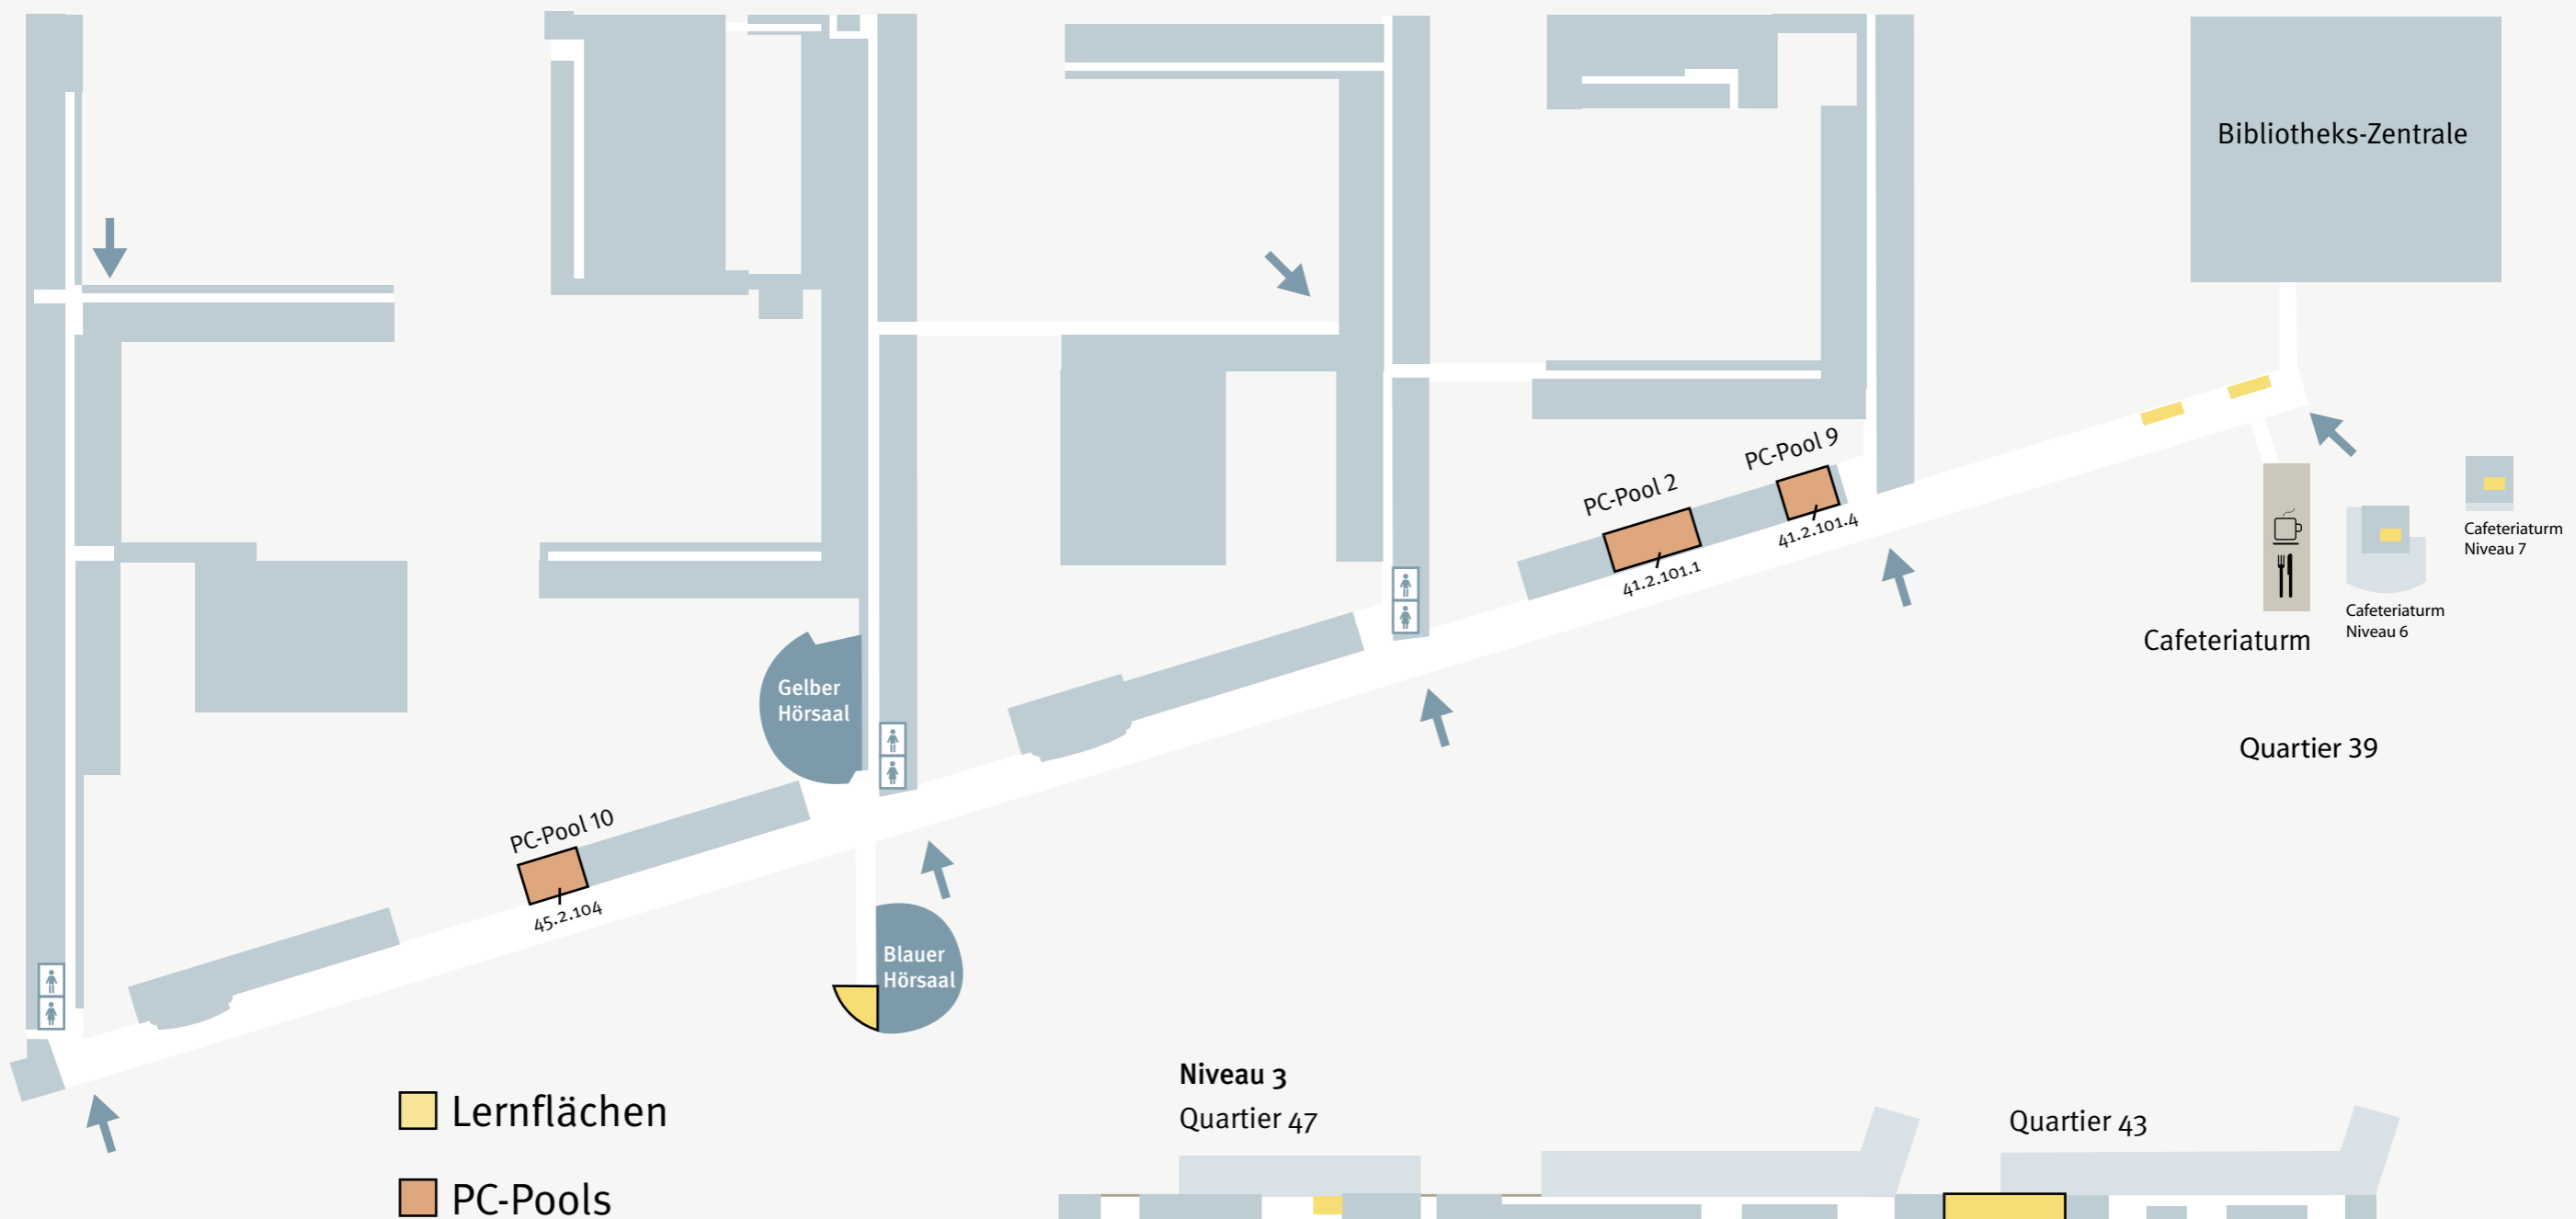

Universität Ulm West

Niveau 2

Bibliothek UG

Bibliothek EG

Bibliothek 1. OG

PC-Pool 4a

Quartier 47

Quartier 45

Quartier 43

Quartier 41

Quartier 37

- Lernflächen
- PC-Pools

Niveau 3
Quartier 47

Quartier 43